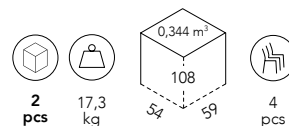

FINITURE  
FINISHES  
FINITIONS

CR VE VA VN OS NL

TESSUTI  
FABRICS  
TISSUS

T EP V4 V3 TC

**ART. 2855**

1 pcs 9,6 kg 0,288 m<sup>3</sup> 102,5 52,5 53,5 4 pcs

**ART. 2855-2**

2 pcs 17,3 kg 0,344 m<sup>3</sup> 108 54 59 4 pcs

**ART. 2857**

1 pcs 9,1 kg 0,261 m<sup>3</sup> 93 53 53 4 pcs

**ART. 2857-2**

2 pcs 16,3 kg 0,295 m<sup>3</sup> 103 53 54 4 pcs

PREMI  
AWARDS  
PRIX

GOOD  
DESIGN  
AWARD  
2018

**S·CAB**

Made in Italy — s-cab.it