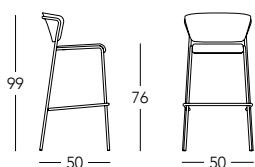

# S·CAB

art. 2855 h. 75

art. 2857 h. 65

barstool / tabouret

Seduta e schienale imbottiti con anima in multistrato curvato. Impilabile.  
Per uso interno.

*Seat and back: upholstered. Stackable.  
For indoor use.*

*Assise et dossier rembourrés avec âme en multiplis courbé. Empilable.  
Pour usage en intérieur.*

TELAIO  
FRAME  
CHÂSSIS

Struttura a 4 gambe in acciaio tubolare  $\varnothing$  16 mm  
4-leg frame in 16 mm diam tubular steel  
Structure à 4 pieds en acier tubulaire  $\varnothing$  mm 16

FINITURE  
FINISHES  
FINITIONS

CR VE VA VN OS NL

TESSUTI  
FABRICS  
TISSUS

T EP V4 V3 TC

**ART. 2855**

1 pcs 9,6 kg 0,288 m<sup>3</sup> 102,5 52,5 53,5 4 pcs

**ART. 2855-2**

2 pcs 17,3 kg 0,344 m<sup>3</sup> 108 54 59 4 pcs

**ART. 2857**

1 pcs 9,1 kg 0,261 m<sup>3</sup> 93 53 53 4 pcs

**ART. 2857-2**

2 pcs 16,3 kg 0,295 m<sup>3</sup> 103 53 54 4 pcs

PREMI  
AWARDS  
PRIX

GOOD  
DESIGN  
AWARD  
2018

**S·CAB**

Made in Italy — s-cab.it