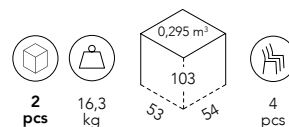

FINITURE  
FINISHES  
FINITIONS

CR VE VA VN OS NL

TESSUTI  
FABRICS  
TISSUS

T EP V4 V3 TC

**ART. 2855**

1 pcs 9,6 kg 0,288 m<sup>3</sup> 102,5 52,5 53,5 4 pcs

**ART. 2855-2**

2 pcs 17,3 kg 0,344 m<sup>3</sup> 108 54 59 4 pcs

**ART. 2857**

1 pcs 9,1 kg 0,261 m<sup>3</sup> 93 53 53 4 pcs

**ART. 2857-2**

2 pcs 16,3 kg 0,295 m<sup>3</sup> 103 53 54 4 pcs

PREMI  
AWARDS  
PRIX

GOOD  
DESIGN  
AWARD  
2018

**S·CAB**

Made in Italy — s-cab.it