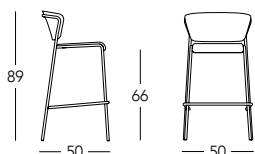

# S·CAB

art. 2855 h. 75

art. 2857 h. 65

barstool / tabouret

Seduta e schienale imbottiti con anima in multistrato curvato. Impilabile.  
Per uso interno.

*Seat and back: upholstered. Stackable.  
For indoor use.*

*Assise et dossier rembourrés avec âme en multiplis courbé. Empilable.  
Pour usage en intérieur.*

TELAIO  
FRAME  
CHÂSSIS

Struttura a 4 gambe in acciaio tubolare  $\varnothing$  16 mm  
4-leg frame in 16 mm diam tubular steel  
Structure à 4 pieds en acier tubulaire  $\varnothing$  mm 16

FINITURE  
FINISHES  
FINITIONS

CR VE VA VN OS NL

TESSUTI  
FABRICS  
TISSUS

T EP V4 V3 TC

**ART. 2855**

1 pcs 9,6 kg 0,288 m<sup>3</sup> 102,5 52,5 53,5 4 pcs

**ART. 2855-2**

2 pcs 17,3 kg 0,344 m<sup>3</sup> 108 54 59 4 pcs

**ART. 2857**

1 pcs 9,1 kg 0,261 m<sup>3</sup> 93 53 53 4 pcs

**ART. 2857-2**

2 pcs 16,3 kg 0,295 m<sup>3</sup> 103 53 54 4 pcs

PREMI  
AWARDS  
PRIX

GOOD  
DESIGN  
AWARD  
2018

**S·CAB**

Made in Italy — s-cab.it