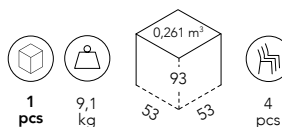

FINITURE  
FINISHES  
FINITIONS

CR VE VA VN OS NL

TESSUTI  
FABRICS  
TISSUS

T EP V4 V3 TC

**ART. 2855**

1 pcs 9,6 kg 0,288 m<sup>3</sup> 102,5 52,5 53,5 4 pcs

**ART. 2855-2**

2 pcs 17,3 kg 0,344 m<sup>3</sup> 108 54 59 4 pcs

**ART. 2857**

1 pcs 9,1 kg 0,261 m<sup>3</sup> 93 53 53 4 pcs

**ART. 2857-2**

2 pcs 16,3 kg 0,295 m<sup>3</sup> 103 53 54 4 pcs

PREMI  
AWARDS  
PRIX

GOOD  
DESIGN  
AWARD  
2018

**S·CAB**

Made in Italy — s-cab.it