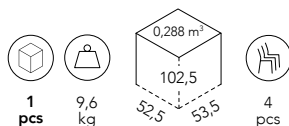

FINITURE  
FINISHES  
FINITIONS

CR VE VA VN OS NL

TESSUTI  
FABRICS  
TISSUS

T EP V4 V3 TC

**ART. 2855**

1 pcs 9,6 kg 0,288 m<sup>3</sup> 102,5 52,5 53,5 4 pcs

**ART. 2855-2**

2 pcs 17,3 kg 0,344 m<sup>3</sup> 108 54 59 4 pcs

**ART. 2857**

1 pcs 9,1 kg 0,261 m<sup>3</sup> 93 53 53 4 pcs

**ART. 2857-2**

2 pcs 16,3 kg 0,295 m<sup>3</sup> 103 53 54 4 pcs

PREMI  
AWARDS  
PRIX

GOOD  
DESIGN  
AWARD  
2018

**S·CAB**

Made in Italy — s-cab.it